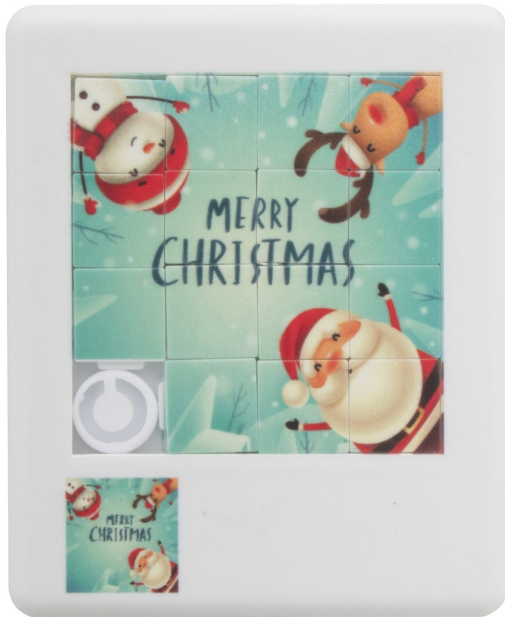

## Puzzle décoration Noël

Référence : 37TU63

Déclinaisons : bleu

Poids net : 12 g

Poids brut : 13 g

Conditionnement : 500

Taille du carton : 33 X 55 X 18 mm

---

Mini puzzle en plastique avec design Noël.

---

**Poids net : 12 g**

**Poids brut : 13 g**

**Conditionnement : 500**

**Taille du carton : 33 X 55 X 18 mm**

**Couleurs : bleu**

---